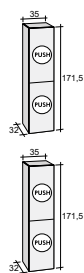

Obj. č.	Popis	Rozměr	Cena
F017023SILK	Boční skříňka Cesio L/P Satén 2 dvířka	35×32×171,5	29 177,-/35 304,-