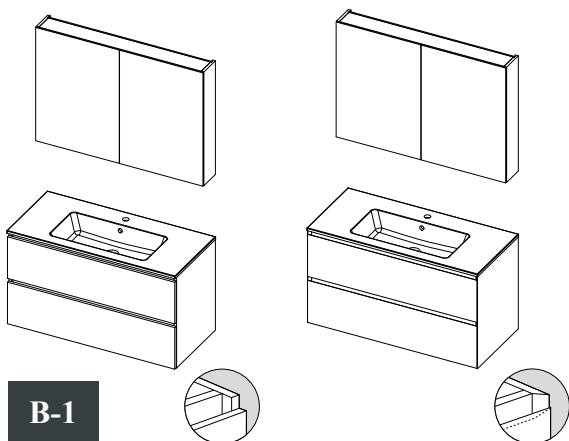

120×46×12 cm

Nábytek Spring Dew si můžete objednat v těchto setech

Set A

Set B

ÚCHYTKY

bílá černá zlatá matná stříbrná chrom

rovná hrana zásuvky - dekor dřeva,
možnost úchytek

Spodní skříňka

+

1x

Úchytka 15 cm

Spodní skříňka 60 cm

+

2x

Úchytka 40 cm

Spodní skříňka 80 cm