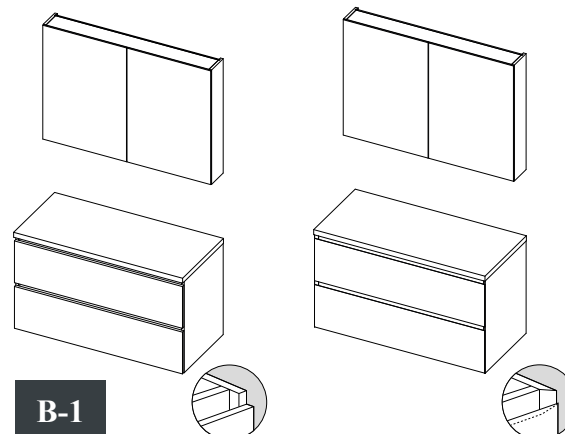

Set B

B-1

SETY SKŘÍŇEK S KRYCÍMI DESKAMI

A-1

Rozměr nábytku (d×h×v)	Rozměr krycí desky (d×š×v)	Umístění výřezu v zásuvce na sifon	Objednávací číslo spodních skříněk s rovnou hranou zásuvek - dekor dřeva	Cena	Objednávací číslo spodních skříněk se zkosnými hranami - dekor lak	Cena
60×40×56	60×40×3		F001034CODE	13 920,-/16 843,-	F001258LACK	17 549,-/21 234,-
80×40×56	80×40×3		F001035CODE	15 291,-/18 502,-	F001259LACK	19 437,-/23 519,-
100×40×56	100×40×3		F001036CODE	17 381,-/21 031,-	F001260LACK	21 246,-/25 708,-
120×40×56	120×40×3		F001037CODE	18 684,-/22 608,-	F001261LACK	23 571,-/28 521,-
60×46×56	60×46×3		F001019CODE	13 920,-/16 843,-	F001243LACK	17 549,-/21 234,-
80×46×56	80×46×3		F001020CODE	15 291,-/18 502,-	F001244LACK	19 437,-/23 519,-
100×46×56	100×46×3		F001021CODE	17 381,-/21 031,-	F001245LACK	21 246,-/25 708,-
120×46×56	120×46×3		F001022CODE	18 684,-/22 608,-	F001246LACK	23 571,-/28 521,-
120×46×56	120×46×3		F001023CODE	19 987,-/24 184,-	F001247LACK	24 886,-/30 112,-

B-1

Rozměr nábytku (d×h×v)	Rozměr krycí desky (d×š×v)	Umístění výřezu v zásuvce na sifon	Objednávací číslo spodních skříněk s rovnou hranou zásuvek - dekor dřeva	Cena	Objednávací číslo spodních skříněk se zkosnými hranami - dekor lak	Cena
60×40×56	60×40×3		F001110CODE	23 357,-/28 262,-	F001334LACK	26 256,-/31 770,-
80×40×56	80×40×3		F001111CODE	28 458,-/34 434,-	F001335LACK	31 829,-/38 513,-
100×40×56	100×40×3		F001112CODE	31 616,-/38 255,-	F001336LACK	34 346,-/41 559,-
120×40×56	120×40×3		F001113CODE	34 368,-/41 585,-	F001337LACK	37 682,-/45 595,-
60×46×56	60×46×3		F001095CODE	23 357,-/28 262,-	F001319LACK	26 256,-/31 770,-
80×46×56	80×46×3		F001096CODE	28 458,-/34 434,-	F001320LACK	31 829,-/38 513,-
100×46×56	100×46×3		F001097CODE	31 616,-/38 255,-	F001321LACK	34 346,-/41 559,-
120×46×56	120×46×3		F001098CODE	34 368,-/41 585,-	F001322LACK	37 682,-/45 595,-
120×46×56	120×46×3		F001099CODE	35 682,-/43 175,-	F001323LACK	38 997,-/47 186,-