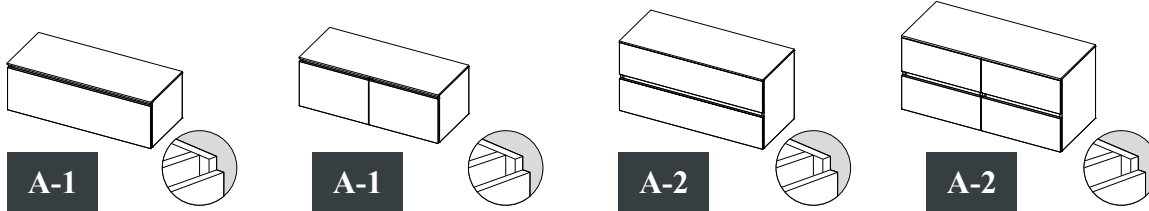

Sety nábytku Fromscratch

Varianty A (krycí desky ze Solid Surface nebo v dekoru dřeva)

Varianta B (krycí deska ze Solid Surface nebo v dekoru dřeva)