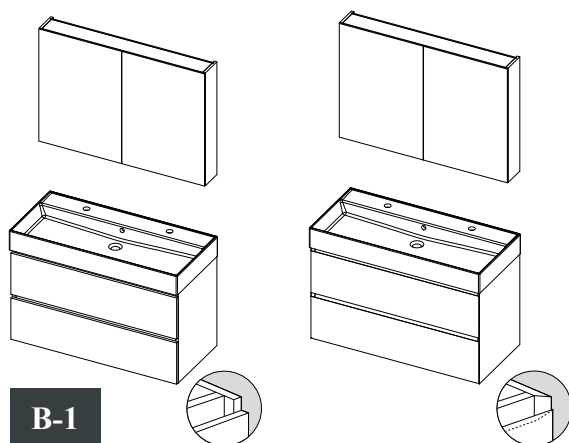

Set B

B-1

+

1x

+

2x