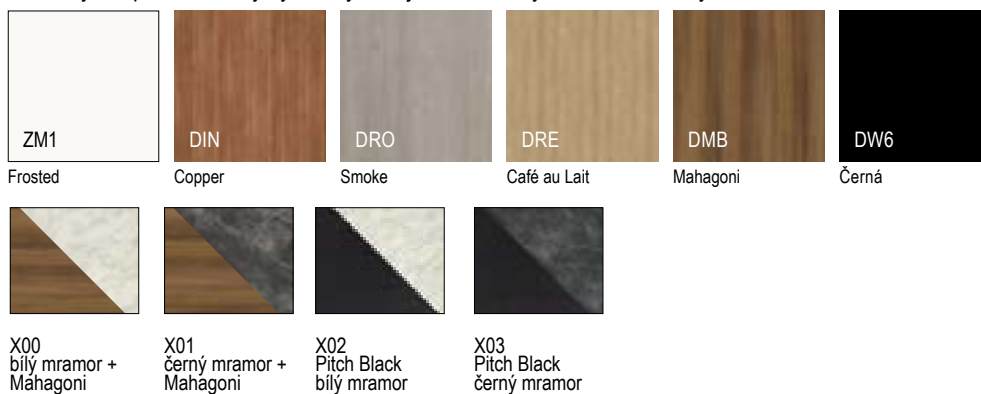

Všechny koupelňové nábytky z řady Livit jsou nabízeny v těchto barevných odstínech: