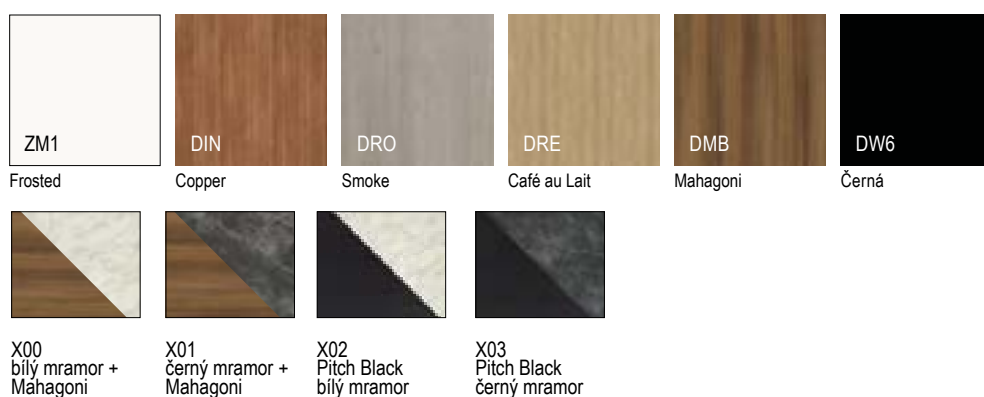

UMYVADLA S MRAMOROVÝM POVRCHEM

- Keramické umyvadlo
- Bílá nebo černá barva
- Kulatý, oválný nebo obdélníkový tvar
- Není nutný výřez zásuvky
- Bez přepadové provedení
- Včetně keramického neuzavíratelného ventilu

Všechny koupelnové nábytky z řady Livit jsou nabízeny v těchto barevných odstínech: