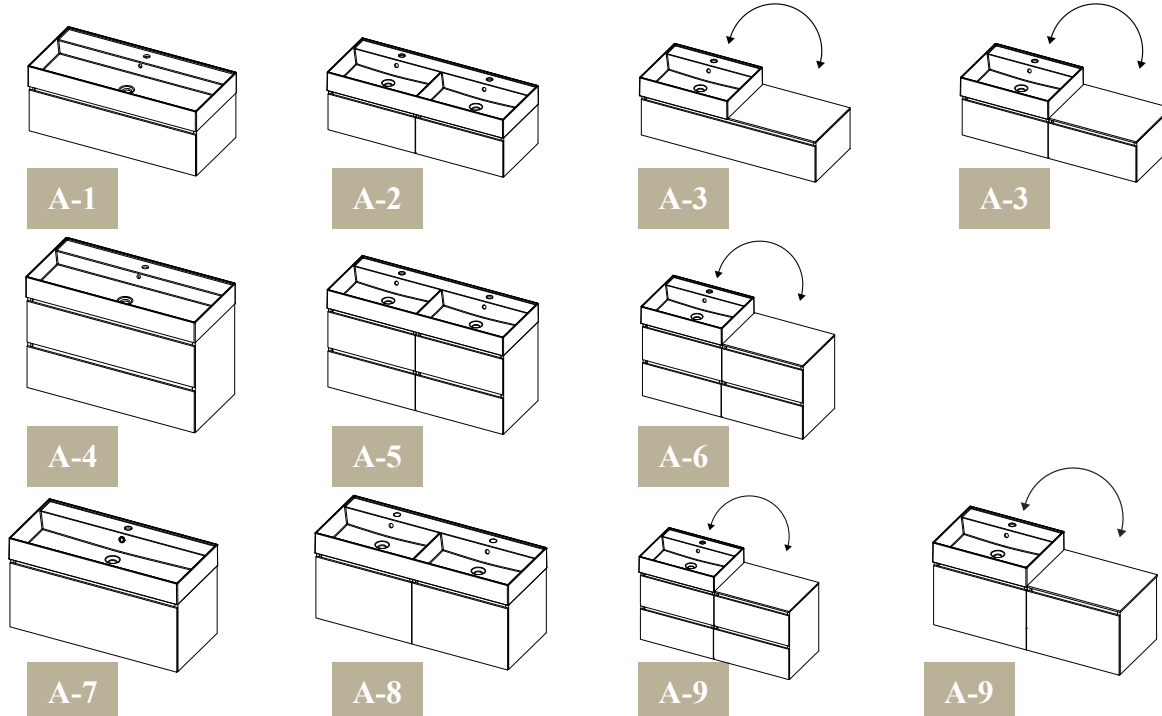

Sety nábytku s umyvadly Livit Glaze Top

Chromový CLIC-CLAC součástí umyvadla.

Set A