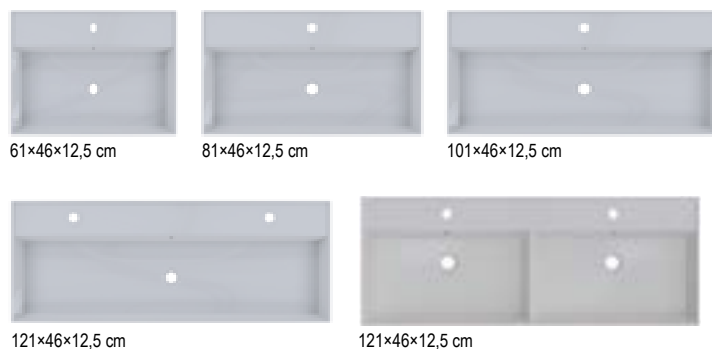

Keramické umyvadlo v bílé barvě s vysokým leskem