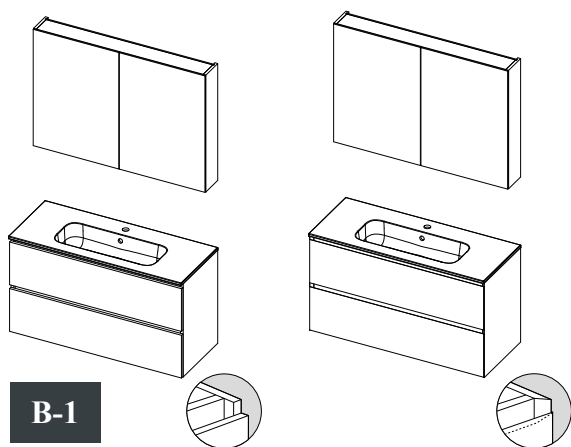

B-1

rovná hrana zásuvky - dekor dřeva,
možnost úchytek

Spodní skříňka

+

1x

Spodní skříňka 60 cm

+

2x

Spodní skříňka 80 cm

+

2x

Spodní skříňka 100 cm

+

2x

Spodní skříňka 120 cm

+

2x

Úchytka 90 cm