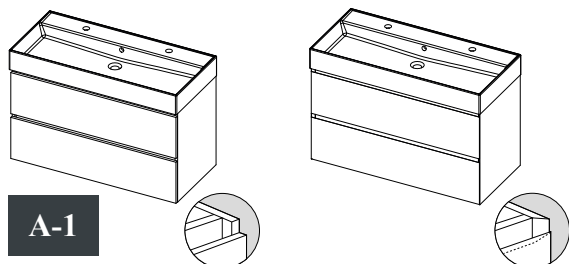

100×46×12 cm

100×46×12 cm

120×46×12 cm

Nábytek Spring Rise si můžete objednat v těchto setech

Set A

A-1

ÚCHYTKY

bílá