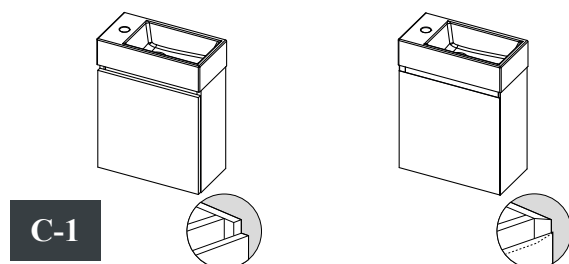

+

1x

Úchytka 15 cm

Spodní skříňka 60 cm

+

2x

Úchytka 40 cm

Set C