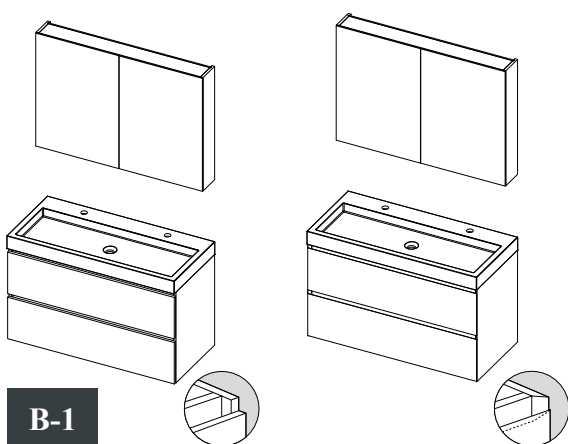

rovná hrana zásuvky - dekor dřeva,
možnost úchytek

Set B

B-1

Spodní skříňka

+

1x

Úchytka 15 cm

Spodní skříňka 60 cm