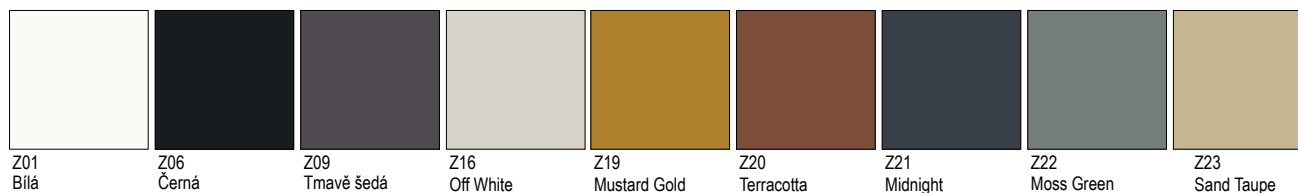

Boční strany skříněk si můžete vybrat v barevných dekorech.

Dřevěné dekory - CODE

Vysoký lesk lak - GLOSS

Satén lak - SILK

	Barva	Obj. č.	Cena	Rozměry
60x70x13 CM	Standard Satén Vysoký lesk	F016013CODE F016013SILK F016013GLOSS	13 426,-/16 245,- 16 066,-/19 440,- 16 864,-/20 405,-	
	za příplatek 	včetně 		
80x70x13 CM	Standard Satén Vysoký lesk	F016014CODE F016014SILK F016014GLOSS	16 078,-/19 454,- 18 707,-/22 635,- 19 515,-/23 613,-	
	za příplatek 	včetně 		
100x70x13 CM	Standard Satén Vysoký lesk	F016016CODE F016016SILK F016016GLOSS	17 144,-/20 744,- 19 785,-/23 940,- 20 594,-/24 919,-	
	za příplatek 	včetně 		
120x70x13 CM	Standard Satén Vysoký lesk	F016017CODE F016017SILK F016017GLOSS	17 055,-/20 637,- 19 706,-/23 844,- 20 504,-/24 810,-	
	za příplatek 	včetně 		
100x70x13 CM	Standard Satén Vysoký lesk	F016019CODE F016019SILK F016019GLOSS	18 751,-/22 689,- 21 447,-/25 951,- 22 257,-/26 931,-	
	za příplatek 	včetně 		
120x70x13 CM	Standard Satén Vysoký lesk	F016020CODE F016020SILK F016020GLOSS	19 965,-/24 158,- 22 673,-/27 434,- 23 481,-/28 412,-	
	za příplatek 	včetně 		