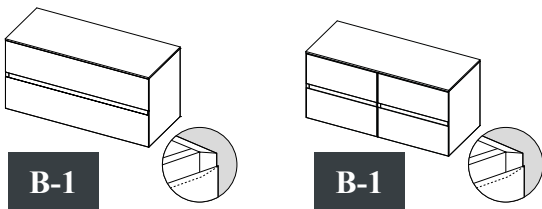

Sety B jsou k dispozici pouze v lakovaných odstínech - SILK, GLOSS

Varianta A (Umyvadlo ze Solid Surface)