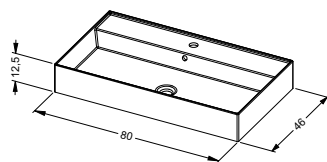

LIVIT GLAZE TOP

Livit Glaze Top - 100 cm

Livit Glaze Top - 120 cm

Livit Glaze Top - 120 cm

LIVIT VELVET SLIM

Livit Velvet Slim - 60 cm

Livit Velvet Slim - 80 cm

Livit Velvet Slim - 100 cm

Livit Velvet Slim - 120 cm

Livit Velvet Slim - 120 cm

Livit Velvet Slim - 120 cm

Livit Velvet Slim - 140 cm

Livit Velvet Slim - 160 cm