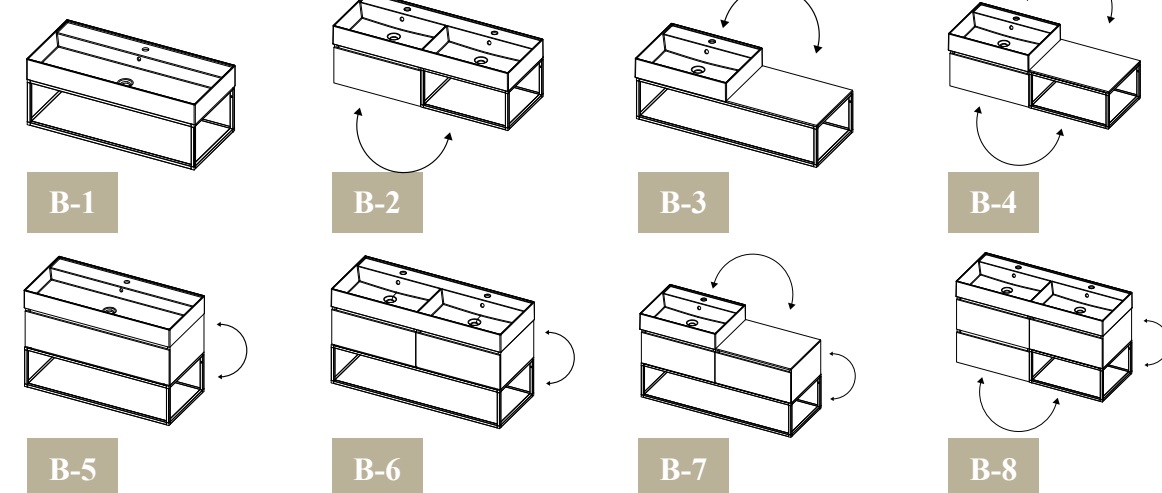

Sety nábytku s umyvadly Livit Glaze Top

Chromový CLIC-CLAC součástí umyvadla.

Set A

Set B

Set C