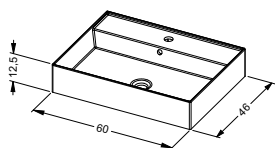

LIVIT GLAZE TOP