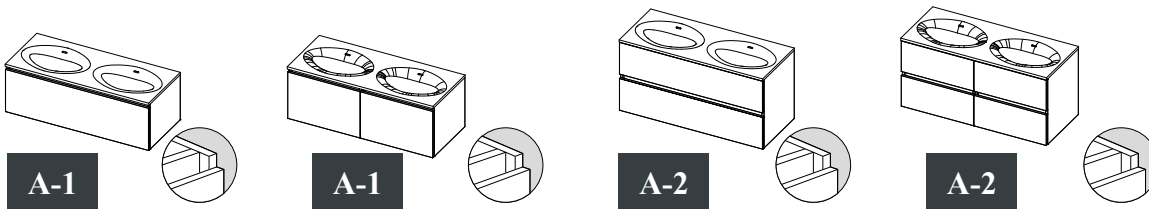

Varianta A (Umyvadlo ze Solid Surface)

Varianta B (Umyvadlo ze Solid Surface)

Sety B jsou k dispozici pouze v lakovaných odstínech - SILK, GLOSS

SETY S KRYCÍMI LAKOVANÝMI DESKAMI

A-1

Rozměr nábytku (d×h×v)	Rozměr krycí desky (d×š×v)	Počet otvorů na baterie	Umístění vyřezu v zásuvce na sifon	Obj. č.	Cena dekor dřeva	Obj. č.	Cena dekor Satén	Obj. č.	Cena vysoký lesk
80×50×39	80×50×1,8	0		F013001CODE	18 033,-/21 820,-	F013001SILK	28 852,-/34 911,-	F013001GLOSS	33 885,-/41 001,-
120×50×39	120×50×1,8	0		F013004CODE	21 818,-/26 400,-	F013004SILK	35 188,-/42 577,-	F013004GLOSS	41 929,-/50 734,-