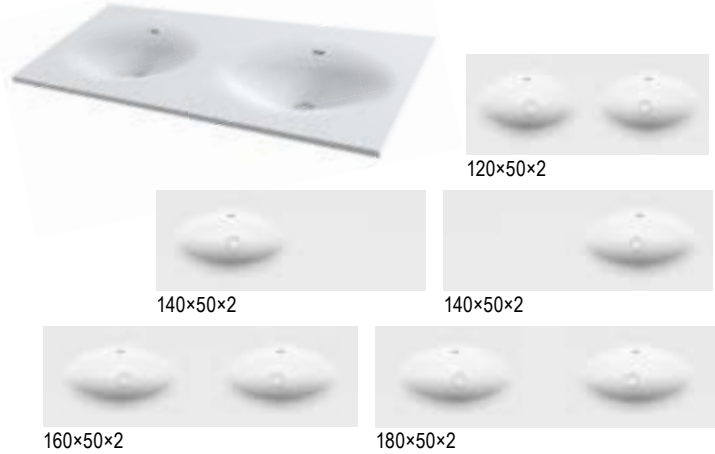

Umyvadla ze SOLID SURFACE Aviano