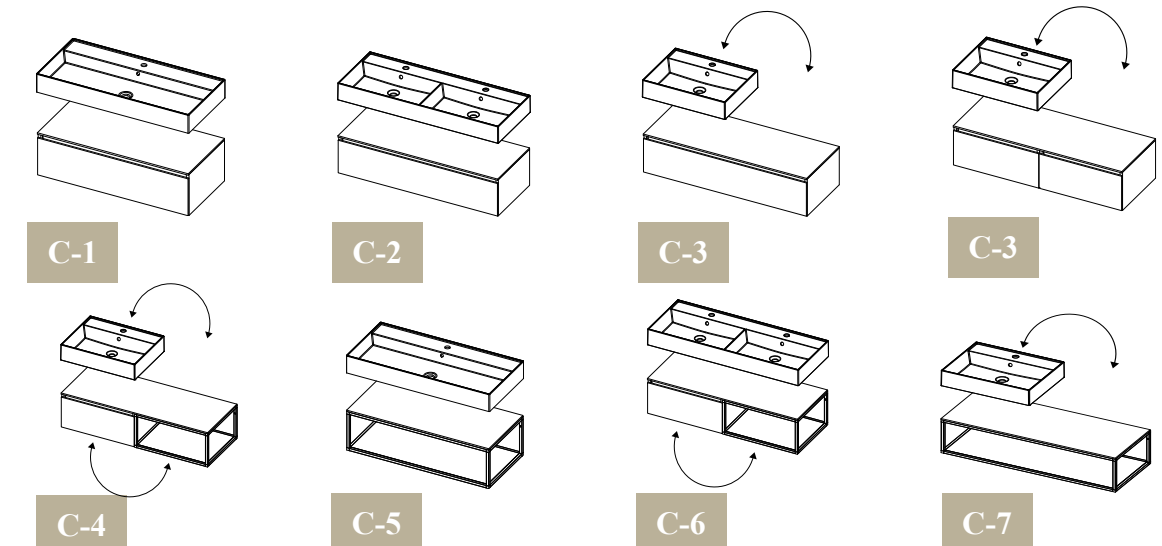

Sety nábytku s umyvadly Livit Glaze Top

Chromový CLIC-CLAC součástí umyvadla.

Set A

Set B

Set C