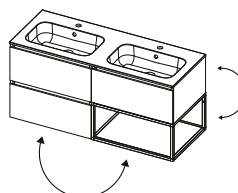

B-5

B-6

B-6

B-7

B-7

B-8

A-1

Rozměr nábytku (d×h×v)	Rozměr umyvadla (d×h×v)	Počet otvorů na baterie	Umístění umyvadla	Barva umyvadla	Umístění vyřezu v zásuvce na sifon	Obj. č. nábytku bezúchytková černá	Cena
60×45,5×28	60,5×46×1,25	0		<input type="checkbox"/>		F004028CODE	20 919,-/25 312,-
60×45,5×28	60,5×46×1,25	1		<input type="checkbox"/>		F004019CODE	20 919,-/25 312,-
80×45,5×28	80,5×46×1,25	0		<input type="checkbox"/>		F004034CODE	23 369,-/28 276,-
80×45,5×28	80,5×46×1,25	1		<input type="checkbox"/>		F004020CODE	23 369,-/28 276,-
100×45,5×28	100,5×46×1,25	0		<input type="checkbox"/>		F004040CODE	25 257,-/30 561,-
100×45,5×28	100,5×46×1,25	1		<input type="checkbox"/>		F004021CODE	25 257,-/30 561,-
120×45,5×28	120,5×46×1,25	0		<input type="checkbox"/>		F004046CODE	28 706,-/34 734,-
120×45,5×28	120,5×46×1,25	1		<input type="checkbox"/>		F004050CODE	28 706,-/34 734,-
120×45,5×28	120,5×46×1,25	0		<input type="checkbox"/>		F004054CODE	28 706,-/34 734,-
120×45,5×28	120,5×46×1,25	1		<input type="checkbox"/>		F004058CODE	28 706,-/34 734,-
120×45,5×28	120,5×46×1,25	0		<input type="checkbox"/>		F004062CODE	31 357,-/37 942,-
120×45,5×28	120,5×46×1,25	2		<input type="checkbox"/>		F004022CODE	31 357,-/37 942,-