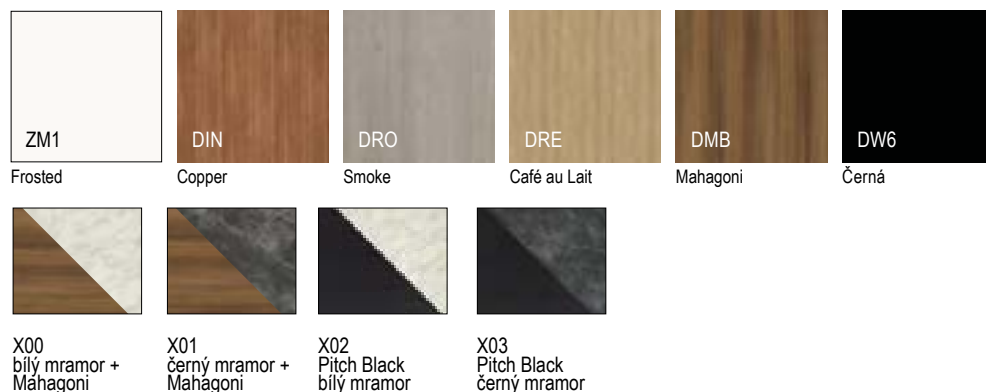

VELVET TOP

- Vyrobeno z materiálu SOLID SURFACE
- Matná bílá barva
- Umyvadlo může být volně zavěšeno na stěně
- Výška umyvadla: 12 cm
- Hloubka umyvadla: 12,8 cm
- Otvory pro baterie:
- délka umyvadla 60, 80, 100 cm -bez otvoru nebo 1 otvor pro baterii
- umyvadlo v délce 120 cm s umístěním vlevo / vpravo - bez otvoru nebo 1 otvor na baterii
- délka 120, 140, 160 cm se 2 umyvadly - žádný nebo 2 otvory pro baterie
- Můžete si objednat bílý nebo černý CLIC-CLAC a místospořiči sifon
- Doporučená teplota vody do 65°C

Chromový CLIC-CLAC součástí umyvadla.

Všechny koupelnové nábytky z řady Livit jsou nabízeny v těchto barevných odstínech: