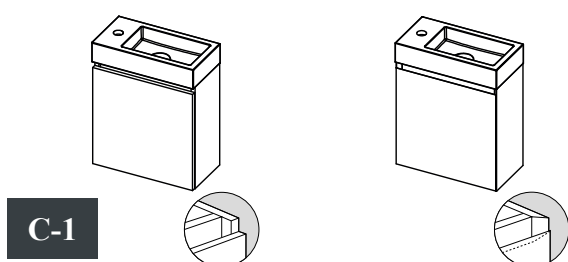

Set C

C-1

+

2x

+

2x

+

2x