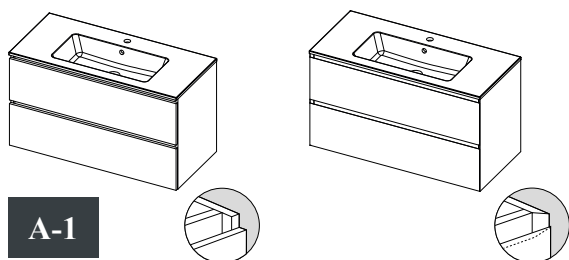

120×46×12 cm

Nábytek Spring Dew si můžete objednat v těchto setech

Set A

Set B

ÚCHYTKY

bílá černá zlatá matná stříbrná chrom

rovná hrana zásuvky - dekor dřeva,
možnost úchytek

Spodní skříňka