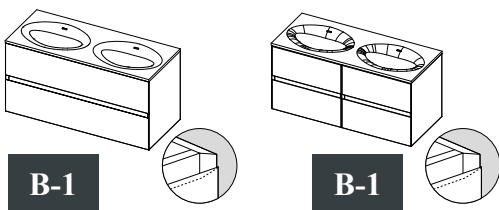

Varianta A (Umyvadlo ze Solid Surface)

Varianta B (Umyvadlo ze Solid Surface)

Sety B jsou k dispozici pouze v lakovaných odstínech - SILK, GLOSS

SETY S KRYCÍMI LAKOVANÝMI DESKAMI

A-1

Rozměr nábytku (d×h×v)	Rozměr krycí desky (d×š×v)	Počet otvorů na baterie	Umístění vyřezu v zásuvce na sifon	Obj. č.	Cena dekor dřeva	Obj. č.	Cena dekor Satén	Obj. č.	Cena vysoký lesk
80×50×39	80×50×1,8	0		F013001CODE	18 033,-/21 820,-	F013001SILK	28 852,-/34 911,-	F013001GLOSS	33 885,-/41 001,-
120×50×39	120×50×1,8	0		F013004CODE	21 818,-/26 400,-	F013004SILK	35 188,-/42 577,-	F013004GLOSS	41 929,-/50 734,-