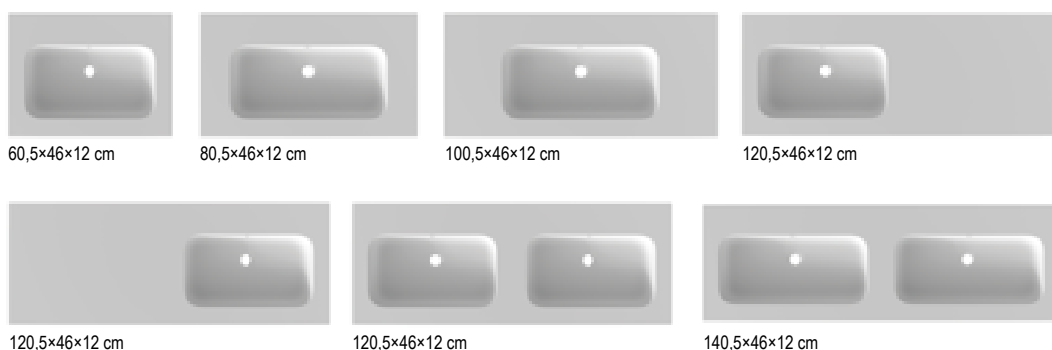

umyvadlo z materiálu SOLID SURFACE v bílé matné barvě