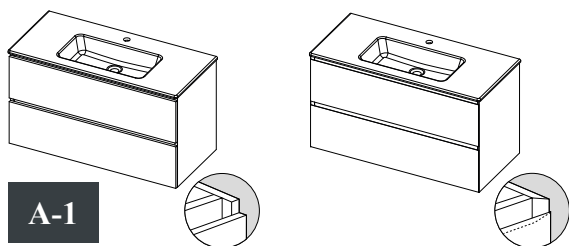

Nábytek Spring Glow si můžete objednat v těchto setech

Set A

A-1

Set B