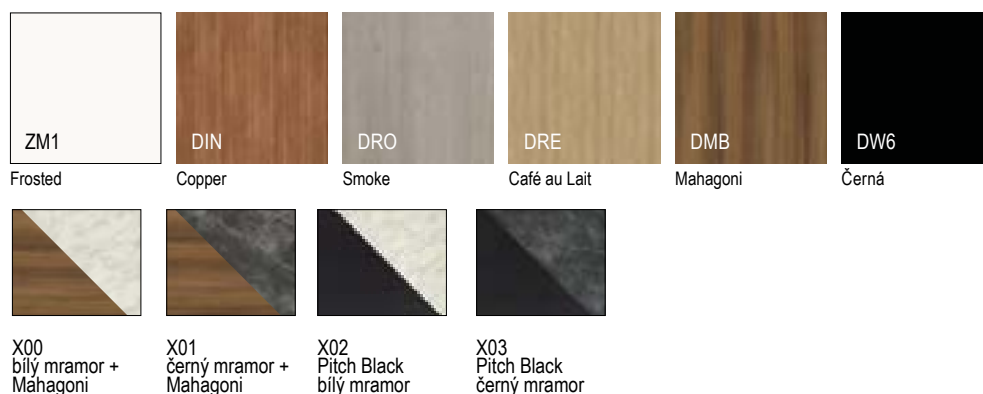

LIVIT GLAZE TOP

- Keramické umyvadlo
- lesklé bílé provedení
- Může být zavěšeno volně na stěně
- Výška umyvadla: 12,5 cm
- Hloubka umyvadla: 9,5 cm
- Otvory pro baterie:
- pro rozměr 60, 80 cm - bez otvoru nebo 1 otvor
- rozměr 100 cm - bez otvoru, 1 nebo 2 otvory
- 120 cm - bez otvoru nebo 2 otvory
- 120 cm s k dispozici s 1 velkým umyvadlem nebo 2 menšími umyvadly
- Prostor v zásuvce není omezen
- Chromový CLIC-CLAC součástí umyvadla. Můžete si objednat černý nebo bílý CLIC-CLAC

Všechny koupelnové nábytky z řady Livit jsou nabízeny v těchto barevných odstínech: