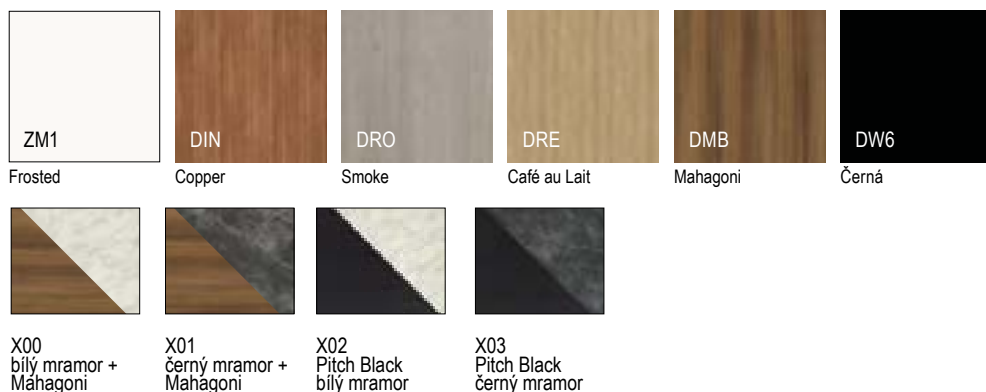

VELVET SLIM

- Vyrobeno z materiálu SOLID SURFACE
- Matná bílá barva
- Tenké umyvadlo: výška pouze 1,5 cm
- Hloubka umyvadla: 12,8 cm
- Otvory pro baterie:
- délka umyvadla 60, 80, 100 cm -bez otvoru nebo 1 otvor pro baterii
- umyvadlo v délce 120 cm s umístěním vlevo / vpravo - bez otvoru nebo 1 otvor na baterii
- délka 120, 140, 160 cm se 2 umyvadly - žádný nebo 2 otvory pro baterie
- Můžete si objednat bílý nebo černý CLIC-CLAC a místospořičí sifon
- Doporučená teplota vody do 65°C

Chromový CLIC-CLAC součástí umyvadla.

Všechny koupelnové nábytky z řady Livit jsou nabízeny v těchto barevných odstínech:

umyvadlo z materiálu SOLID SURFACE v bílé matné barvě